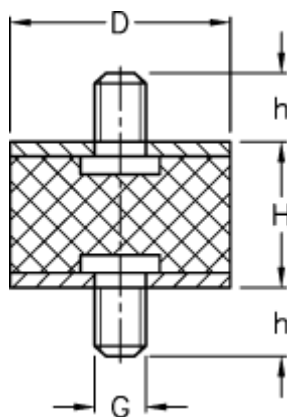

Varenummer: 51101060004110

Beskrivelse: KLEE Vibrationsdæmper type 1
20-13-1, M8x20/M8x20, NR - 57 shore

Mål

D = 20
G = M8
h = 20
H = 13